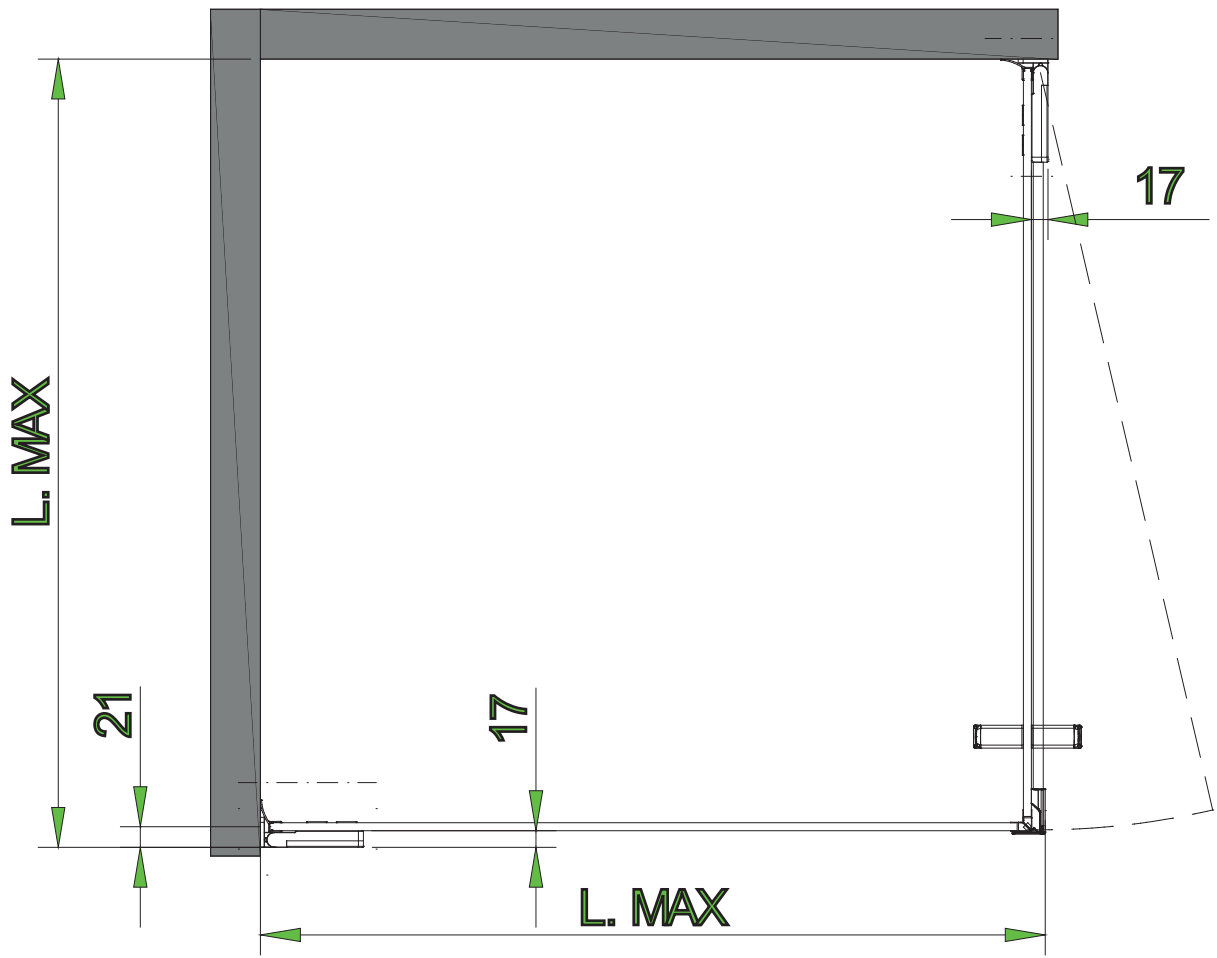

whatsapp: +39 366 222 91 84

MIN - MAX

0101011332
XXXXXXXXXXXX A **77-79** **ARG SAT PIUM**

FIX (Fisso) DOOR (Porta)
XXXXXXXXXXXX

Ns: xxxxx
Vs: xxxxxxx
OP:xxxx

<p>1 N°1</p> 	<p>2 N°1</p> 	<p>3 N°2</p> 	<p>4 N°1</p>
<p>5 N°2</p> 	<p>6 N°6</p> 	<p>7 N°9</p>  <p>3.9x32</p>	<p>8 N°1</p> 
<p>9 N°1</p> 	<p>10 N°2</p> 	<p>11 N°1</p> 	<p>12 N°3</p>