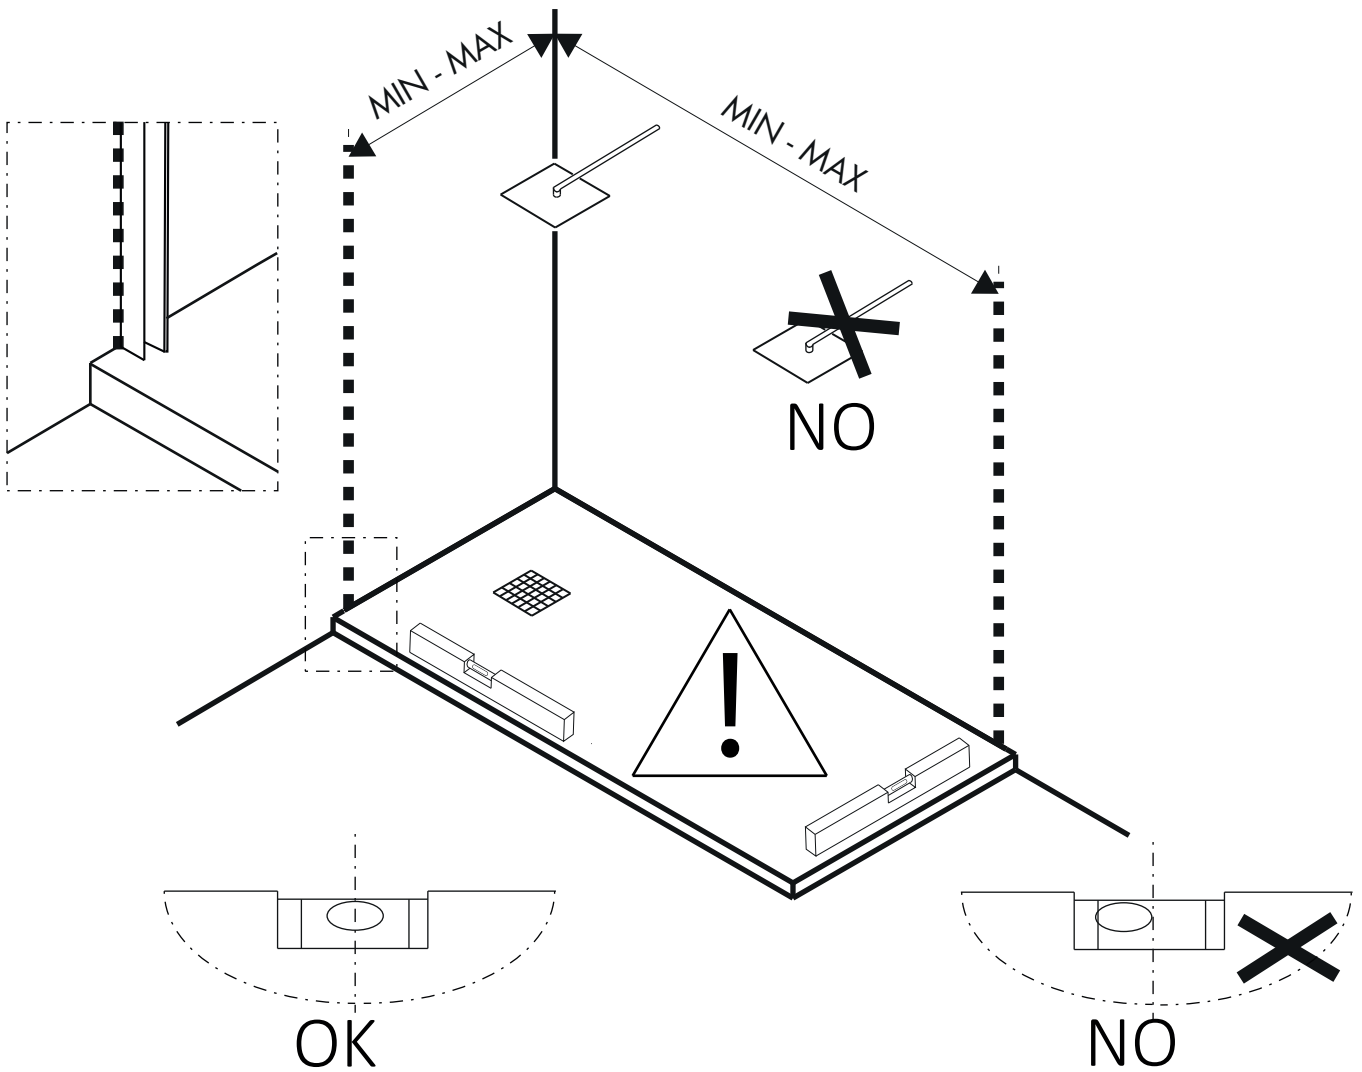

whatsapp: +39 366 222 91 84

MIN - MAX

0101011332
XXXXXXXXXXXX A **77-79** **ARG SAT PIUM**

FIX (Fisso) DOOR (Porta)
XXXXXXXXXXXX

Ns: xxxxx
Vs: xxxxxxx
OP:xxxx

<p>1 N°1</p> 	<p>2 N°1</p> 	<p>3 N°2</p> 	<p>4 N°1</p>
<p>5 N°2</p> 	<p>6 N°6</p> 	<p>7 N°9</p>  <p>3.9x32</p>	<p>8 N°1</p> 
<p>9 N°1</p> 	<p>10 N°2</p> 	<p>11 N°1</p> 	<p>12 N°3</p>